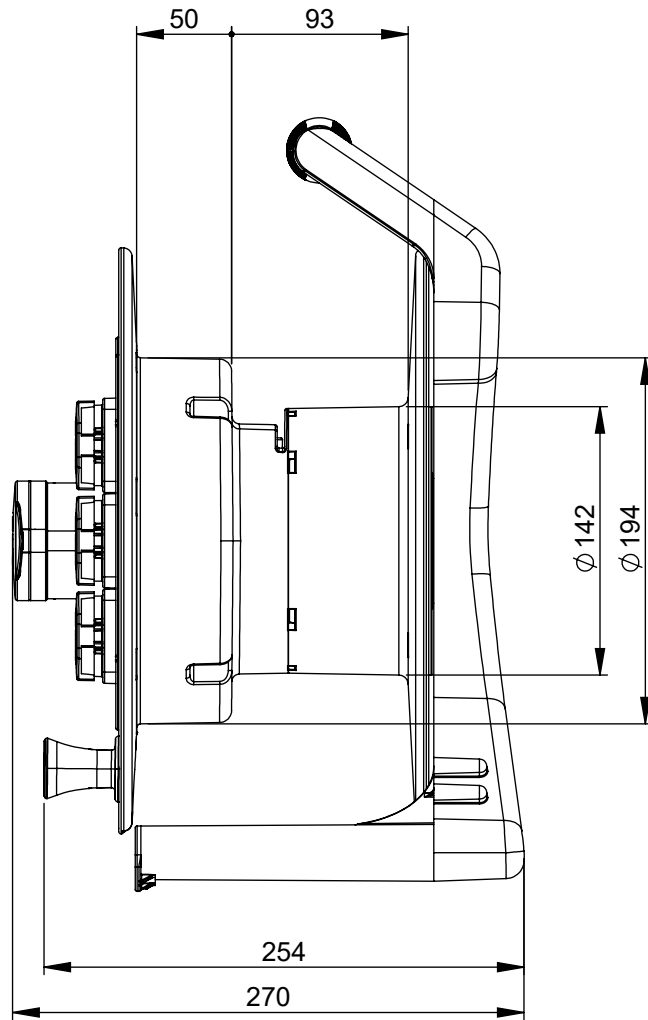

## Maßskizze / dimensional sketch

Benennung: SET Kabeltrommel 310 leer + Zentralscheibe mit 1x CEE-Anbausteckdose 16A 5p und 3x Schutzkontaktsteckdose österr./deutsches System

description: SET cable reel 310 empty + central plate with 1x CEE-flanged socket and 3x safety socket outlets Austrian/German system

Teilenummer / part number: 8935096-p

PCE

M1:10