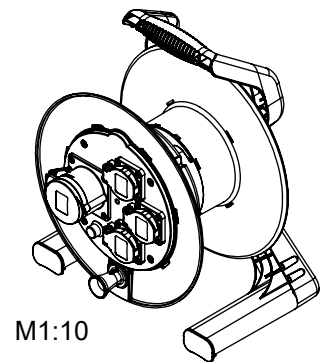

## Maßskizze / dimensional sketch

Benennung: SET Kabeltrommel 310 leer + Zentralscheibe mit 1x CEE-Anbausteckdose 16A 5p und 3x Schutzkontaktsteckdose österr./deutsches System

description: SET cable reel 310 empty + central plate with 1x CEE-flanged socket and 3x safety socket outlets Austrian/German system

Teilenummer / part number: 8935096-p

PCE

M1:10