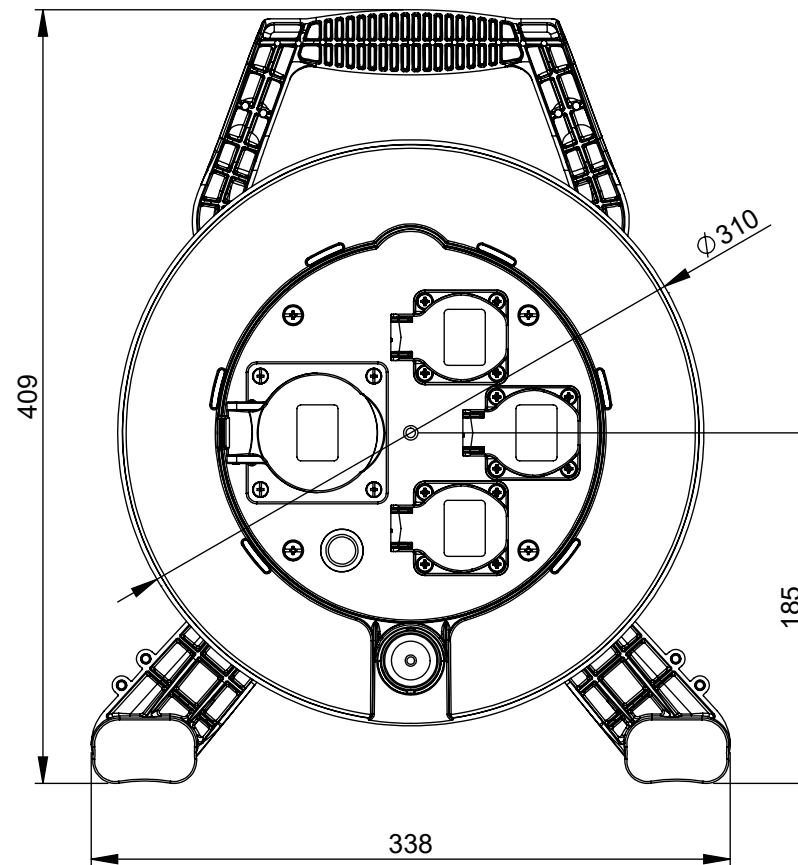

## Maßskizze / dimensional sketch

Benennung: SET Kabeltrommel 310 leer + Zentralscheibe mit 1x CEE-Anbausteckdose 16A 5p und 3x Schutzkontaktsteckdose österr./deutsches System

description: SET cable reel 310 empty + central plate with 1x CEE-flanged socket and 3x safety socket outlets Austrian/German system

Teilenummer / part number: 8935096-p

PCE

M1:10